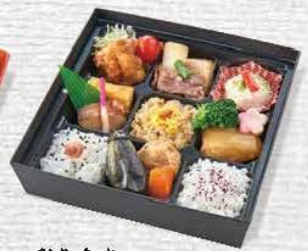

税込1,100円 本体価格 1,000円

定番バランス菓ノ内

折詰 かきつばた

口取り 焼魚 漬物 天ぷら
 鶏五目ご飯 白飯 香の物
 フルーツ 和菓子 天汁ダレ

【195×195×48】エネルギー-561kcal
 食塩相当量2.2g 内容量396g

税込1,320円 本体価格 1,200円

彩り弁当

折詰 つむぎ